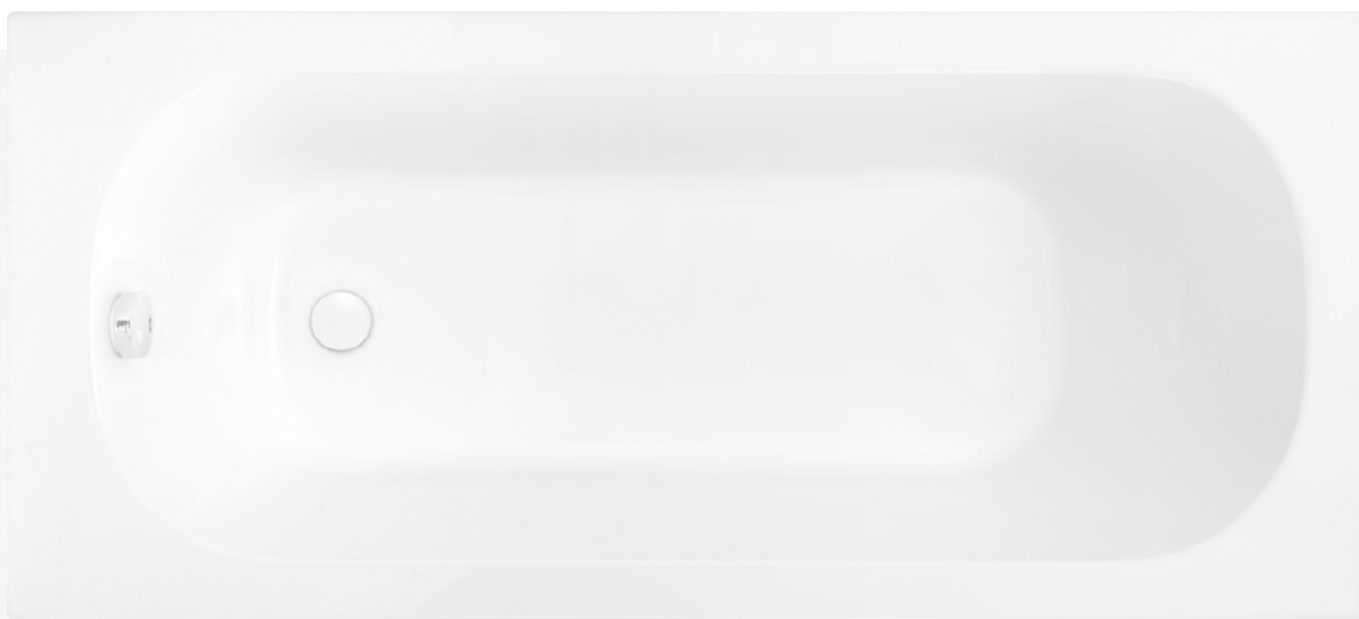

Vana Mika PLUS 170/70
bez nohou
Kód zboží: SATMIKA1700PLU
Značka: SAT